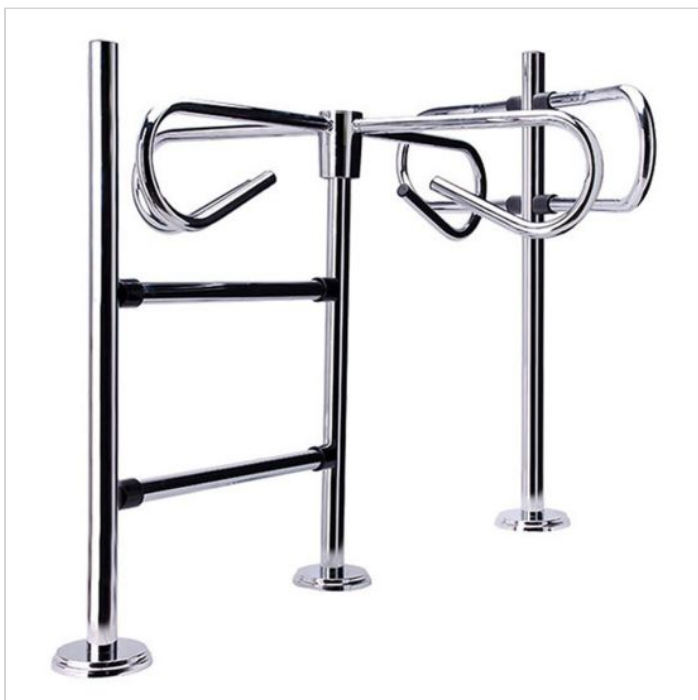

## Turnichet rotor Atlas model ATL 4, manual, unidirectional, otel cromat

Cod produs: ATL 4

5.773<sup>30</sup> Lei

Cost transport: 25.00 Lei

Greutate: 8.5 kg

La comanda

Livrare Luni, 4 mai

Data: 03.04.2026

### Descriere:

Atlas model ATL 4m este un turnichet rotor, manual, unidirectional, din otel cromat.

### Caracteristici general

- Operare manuală unidirecțională  
(Blocarea mecanică nu funcționează invers).
- Alegerea potrivită în aplicații în zone sigure.
- Corp cromat.
- Design elegant util.
- Asamblare ușoară.