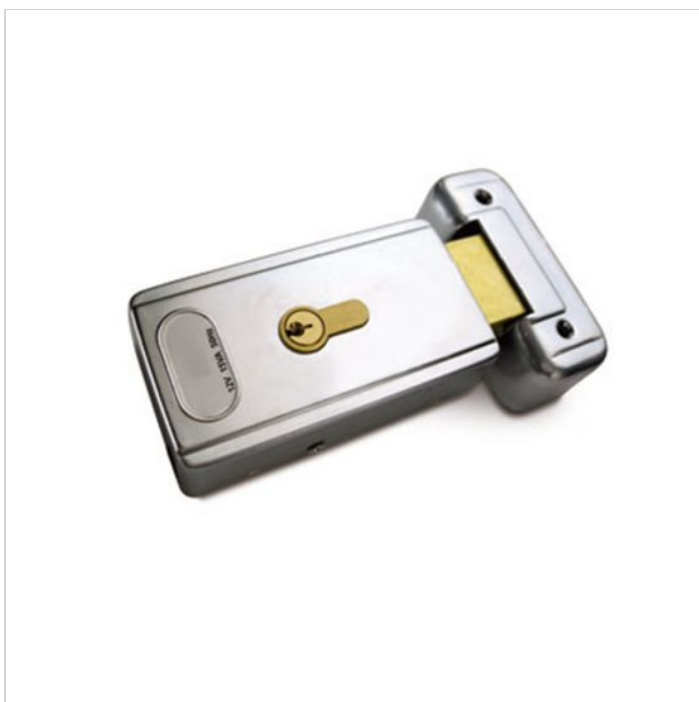

Încuietoare electrică orizontală Nice PLA11 pentru porți batante, 12 V

Cod produs: PLA11

389⁷⁸ Lei

Cost transport: 25.00 Lei

Greutate: 3 kg

În stoc furnizor

Livrare Duminică, 5 aprilie

In stoc furnizor

Data: 03.04.2026

Încuietoarea electrică orizontală **Nice PLA11** este un accesoriu esențial pentru **porți batante automatizate**, asigurând o **închidere sigură și stabilă** a canaturilor. Funcționează la **12 V**, fiind compatibilă cu majoritatea centralelor de comandă Nice și cu alte sisteme de automatizare pentru porți.

Datorită montajului **orizontal**, incuietoarea Nice PLA11 este ușor de instalat și se integrează eficient în sistemele de automatizare existente, fără modificări majore ale structurii porții.

- **Tip produs:** Incuietoare electrică orizontală
- **Model:** Nice PLA11

- **Tensiune alimentare:** 12 V
- **Compatibilitate:** Porți batante automatizate
- **Montaj:** Orizontal
- **Utilizare:** Rezidențial / Comercial
- **Funcție principală:** Blocare și securizare canaturi poartă
- **Brand:** Nice