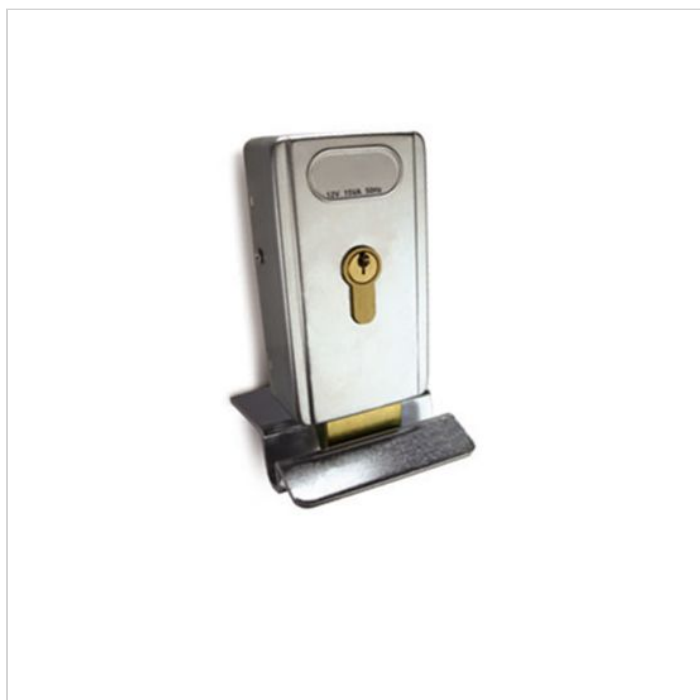

Încuietoare electrică verticală Nice PLA10 pentru porți batante, 12 V

Cod produs: PLA10

389⁷⁸ Lei

Cost transport: 25.00 Lei

Greutate: 1 kg

În stoc furnizor

Livrare Duminică, 5 aprilie

In stoc furnizor

Data: 03.04.2026

Încuietoarea electrică verticală Nice PLA10 este o soluție fiabilă pentru **securizarea porților batante automatizate**, fiind proiectată pentru **montaj vertical și alimentare la 12 V**. Aceasta asigură **blocarea fermă a canaturilor**, prevenind deschiderea accidentală sau forțată a porții.

- **Tip produs:** Încuietoare electrică verticală
- **Model:** Nice PLA10
- **Tensiune alimentare:** 12 V
- **Compatibilitate:** Porți batante automatizate
- **Montaj:** Vertical

- **Utilizare:** Rezidențial / Comercial
- **Funcție principală:** Blocare electrică a canaturilor
- **Brand:** Nice

Descriere:

Incuietoare electrica verticala Nice PLA10, 12 V pentru canaturi mai mari de 3 m.

Specificatii

Producator

Nice